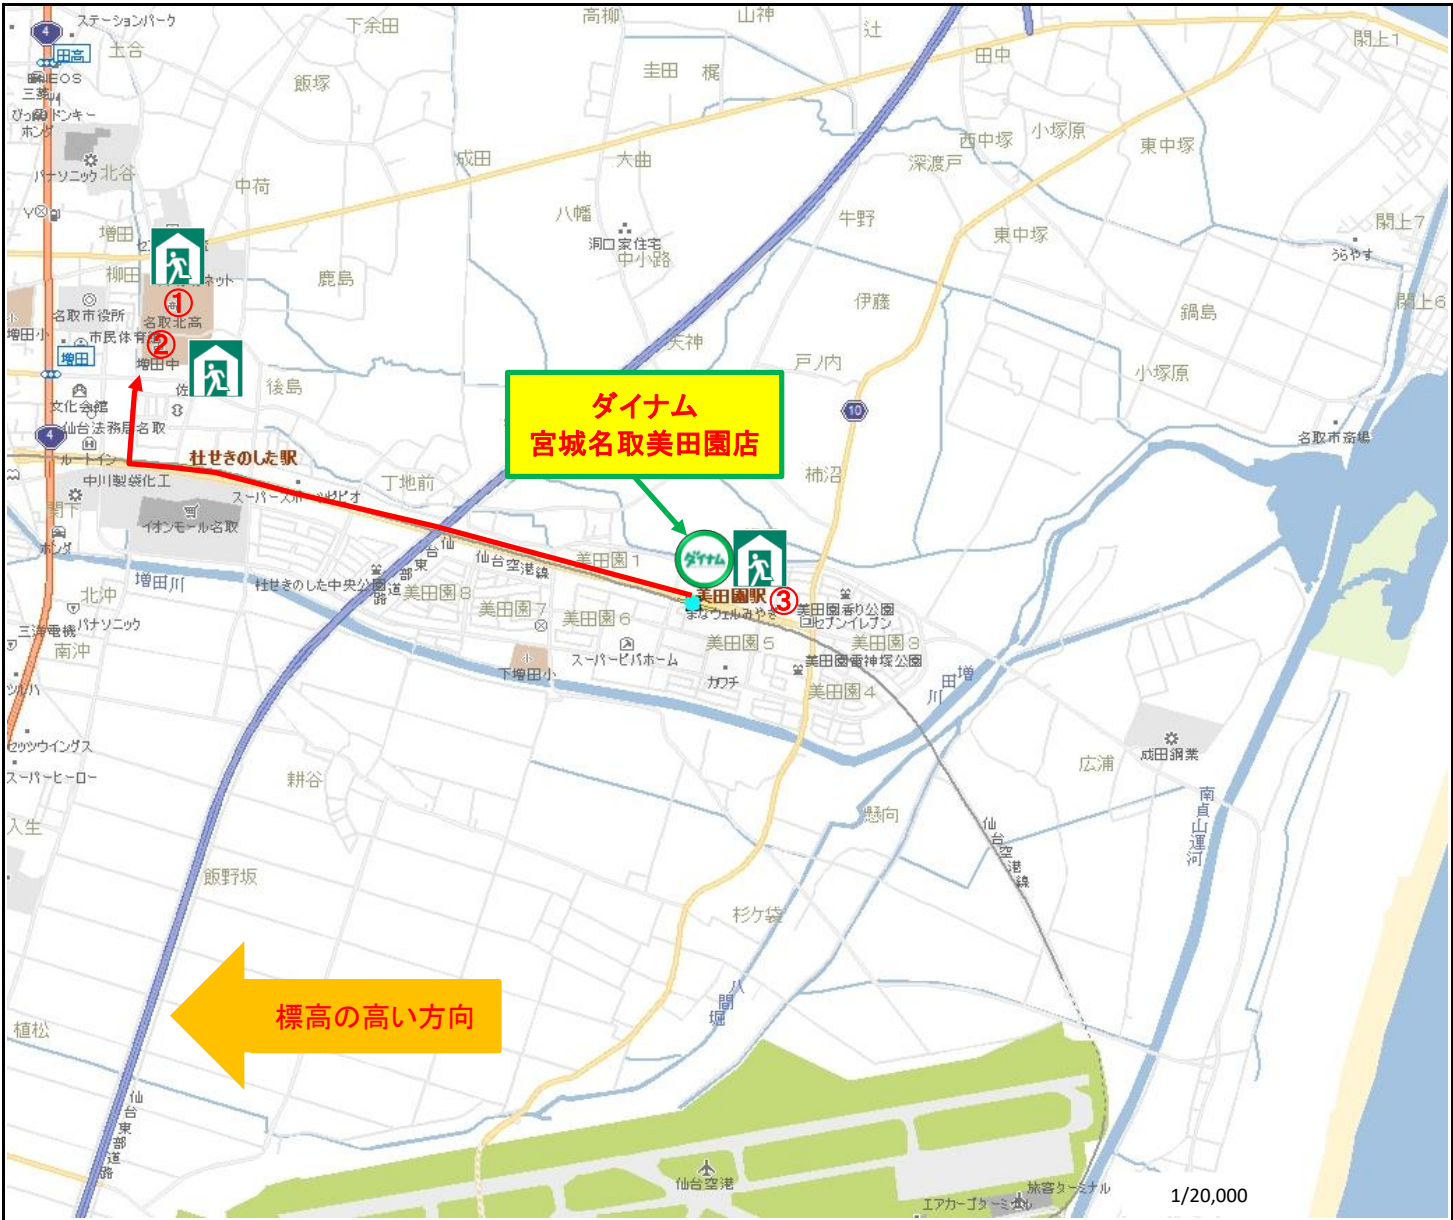

324_宮城名取美田園店

店舗から海岸までの距離
3200m

店舗標高
1m

1 大津波警報、避難指示発令時は直ちに営業を中断し避難！
2 避難所がある事はお客様に伝えても、どの避難所へ逃げるかを指定してはいけない！

	①名取北高等学校	②増田中学校	③まなウェルみやぎ
1 行政が指定する津波避難場所になっているかどうか	○	○	○
2 海の反対側に避難所が選定されているかどうか	○	○	×
3 店舗の標高以上の高さに津波避難場所が選定されているかどうか	○	○	○
4 海面0mとした避難所の標高 ※建物の高さではありません。	4.2m	4.1m	1.3m
5 店舗から避難所の距離	2200m	2100m	320m
6 徒歩での移動時間 ※歩行速度3km/hで算出	45分	43分	6分